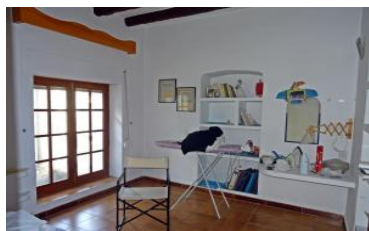

145.000 €

Ref. 1200 · Dorpshuis Jalón - Xalo

170 m²

-

5

1

-

-